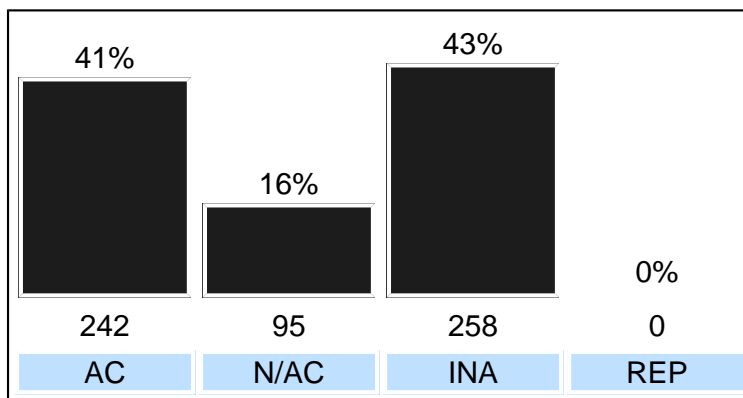

**DIRECCIÓN DE RESOLUCIÓN ALTERNA DE CONFLICTOS
- MEDIACIÓN EN MATERIA DE FAMILIA (CONSOLIDADO) -
ESTADÍSTICAS ENTRE EL 01-ENERO-2014 Y EL 28-FEBRERO-2014**

MESES	ACTAS	RESULTADOS:				REMITIDO POR:						
		AC	N/AC	INA	REP	J1	J2	J3	J4	J5	J6	MAT
ENERO	270	112	45	113	0	44	58	36	46	42	37	7
FEBRERO	325	130	50	145	0	56	40	56	50	53	53	17
MARZO	0	0	0	0	0	0	0	0	0	0	0	0
ABRIL	0	0	0	0	0	0	0	0	0	0	0	0
MAYO	0	0	0	0	0	0	0	0	0	0	0	0
JUNIO	0	0	0	0	0	0	0	0	0	0	0	0
JULIO	0	0	0	0	0	0	0	0	0	0	0	0
AGOSTO	0	0	0	0	0	0	0	0	0	0	0	0
SEPTIEMBRE	0	0	0	0	0	0	0	0	0	0	0	0
OCTUBRE	0	0	0	0	0	0	0	0	0	0	0	0
NOVIEMBRE	0	0	0	0	0	0	0	0	0	0	0	0
DICIEMBRE	0	0	0	0	0	0	0	0	0	0	0	0
TOTAL:	595	242	95	258	0	100	98	92	96	95	90	24

AC: Acuerdo, **N/AC:** No Acuerdo, **INA:** Inasistencia, **REP:** Reprogramación
J1: Juzgado I, **J2:** Juzgado II, ... **MAT:** Juzgado de Matagalpa

RESULTADOS

MESES